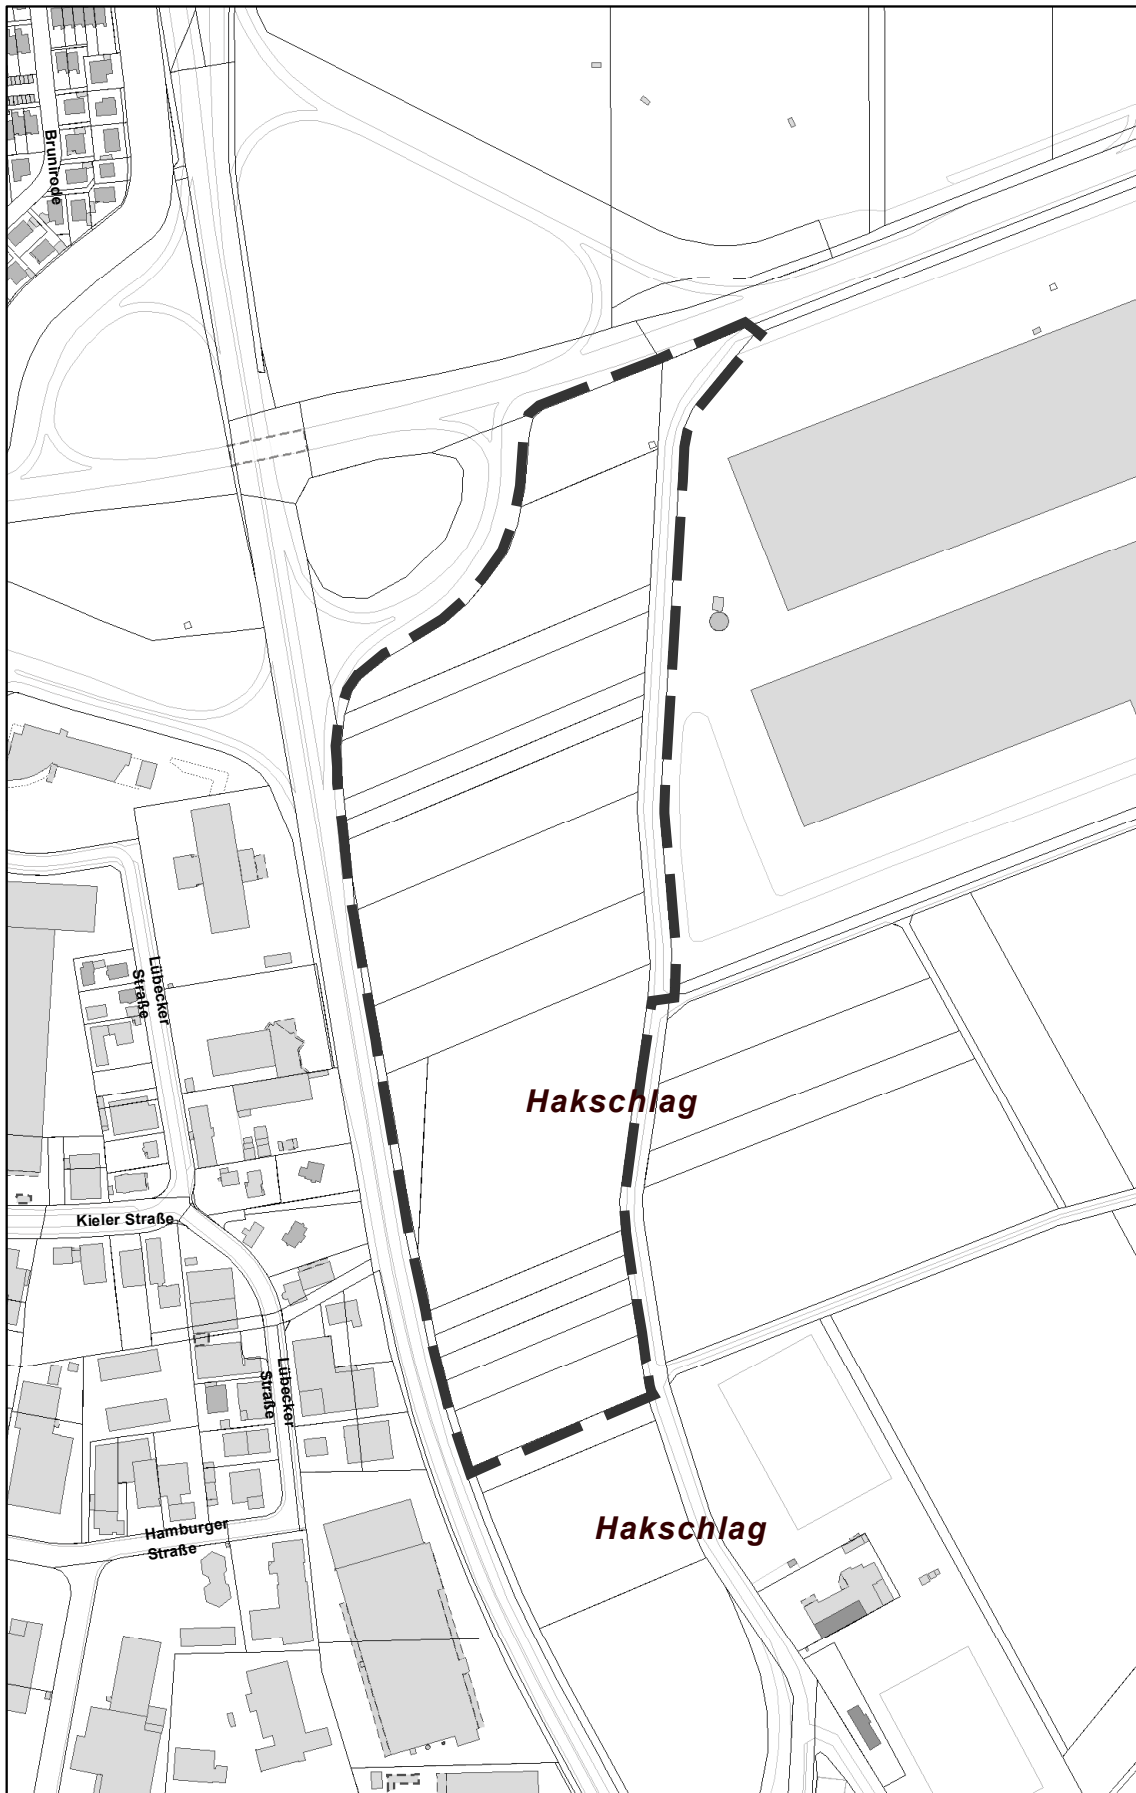

# Übersicht Bebauungsplan Nr. 141

„Logistikzentrum Gewerbegebiet Rethen -Ost II“, OT Rethen  
Fassung für den Aufstellungsbeschluss

Quelle: Auszug aus den Geobasisdaten der  
Niedersächsischen Vermessungs - und Katasterverwaltung

1:5.000