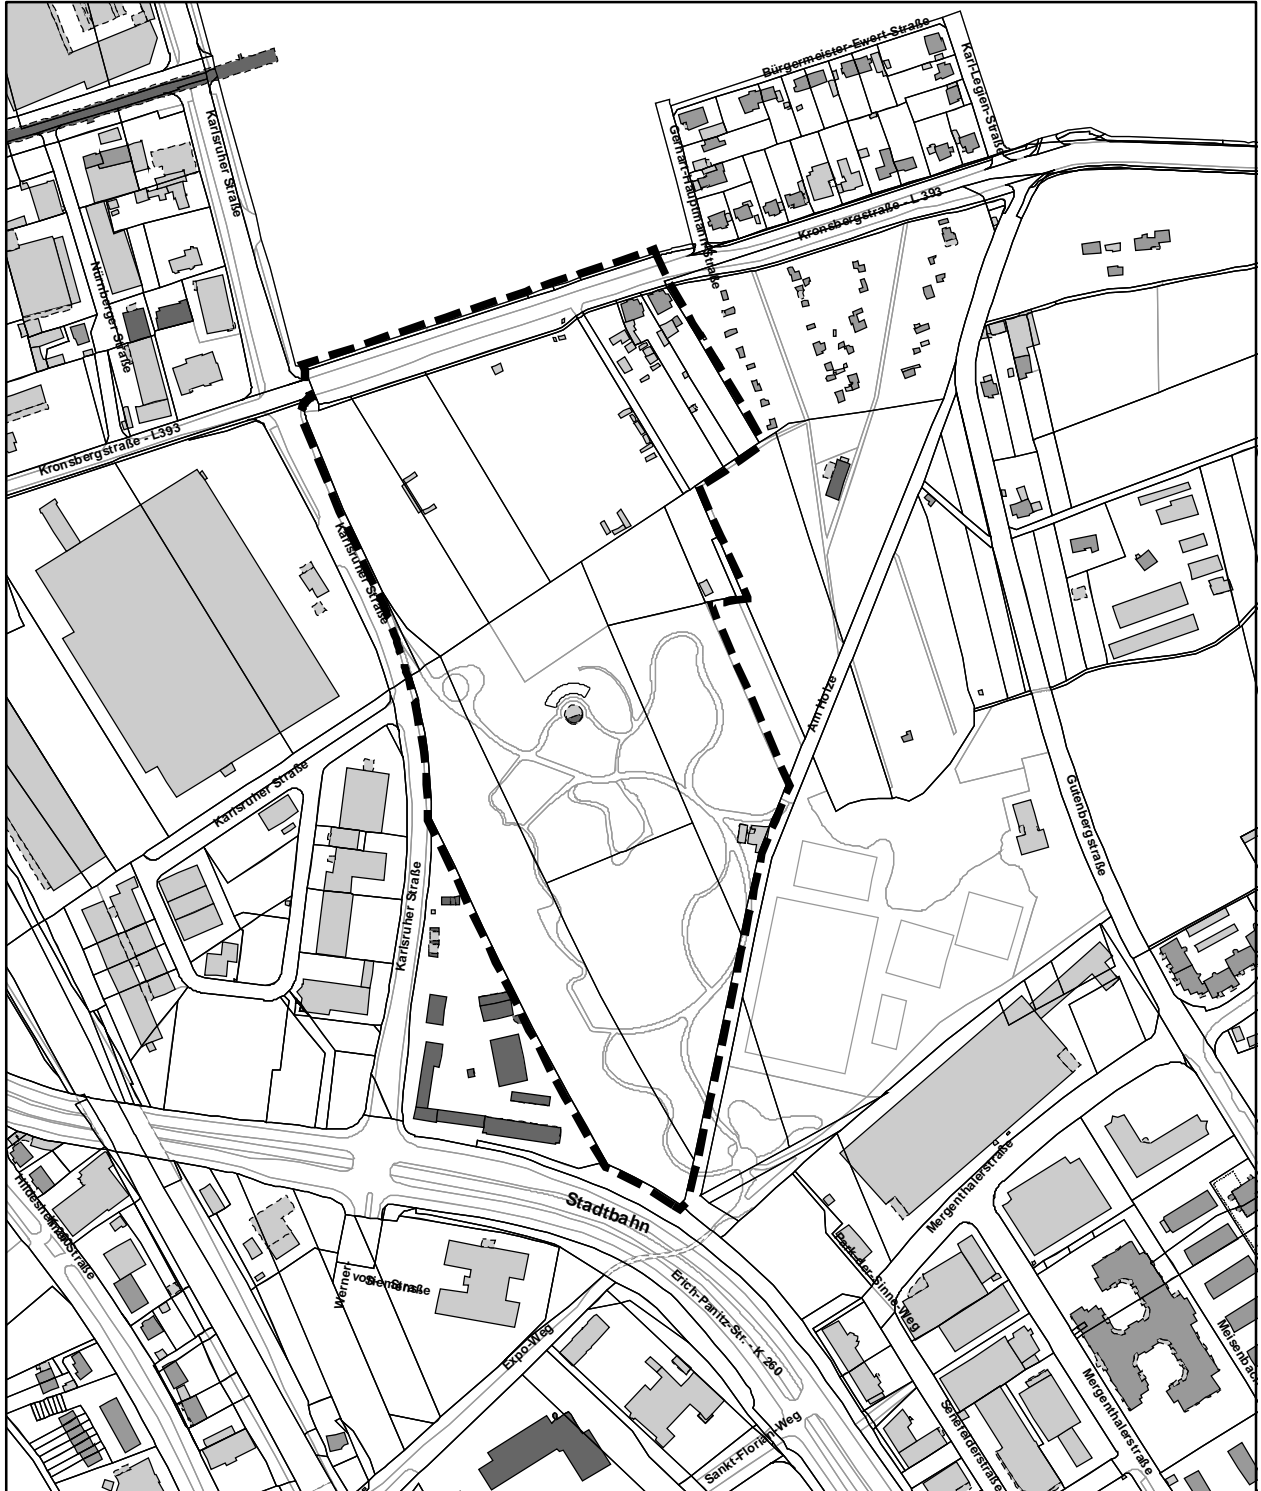

FLÄCHENNUTZUNGSPLAN – STADT LAATZEN

82. Änderung

für den Bereich des Bebauungsplanes Nr. 78

„Campingplatz Kronsbergstraße/Karlsruher Straße“, OT Laatzen

Übersicht für den Aufstellungsbeschluss

Quelle: Auszug aus den Geobasisdaten des Landesamtes für Geoinformation und Landesvermessung Niedersachsen © LGLN