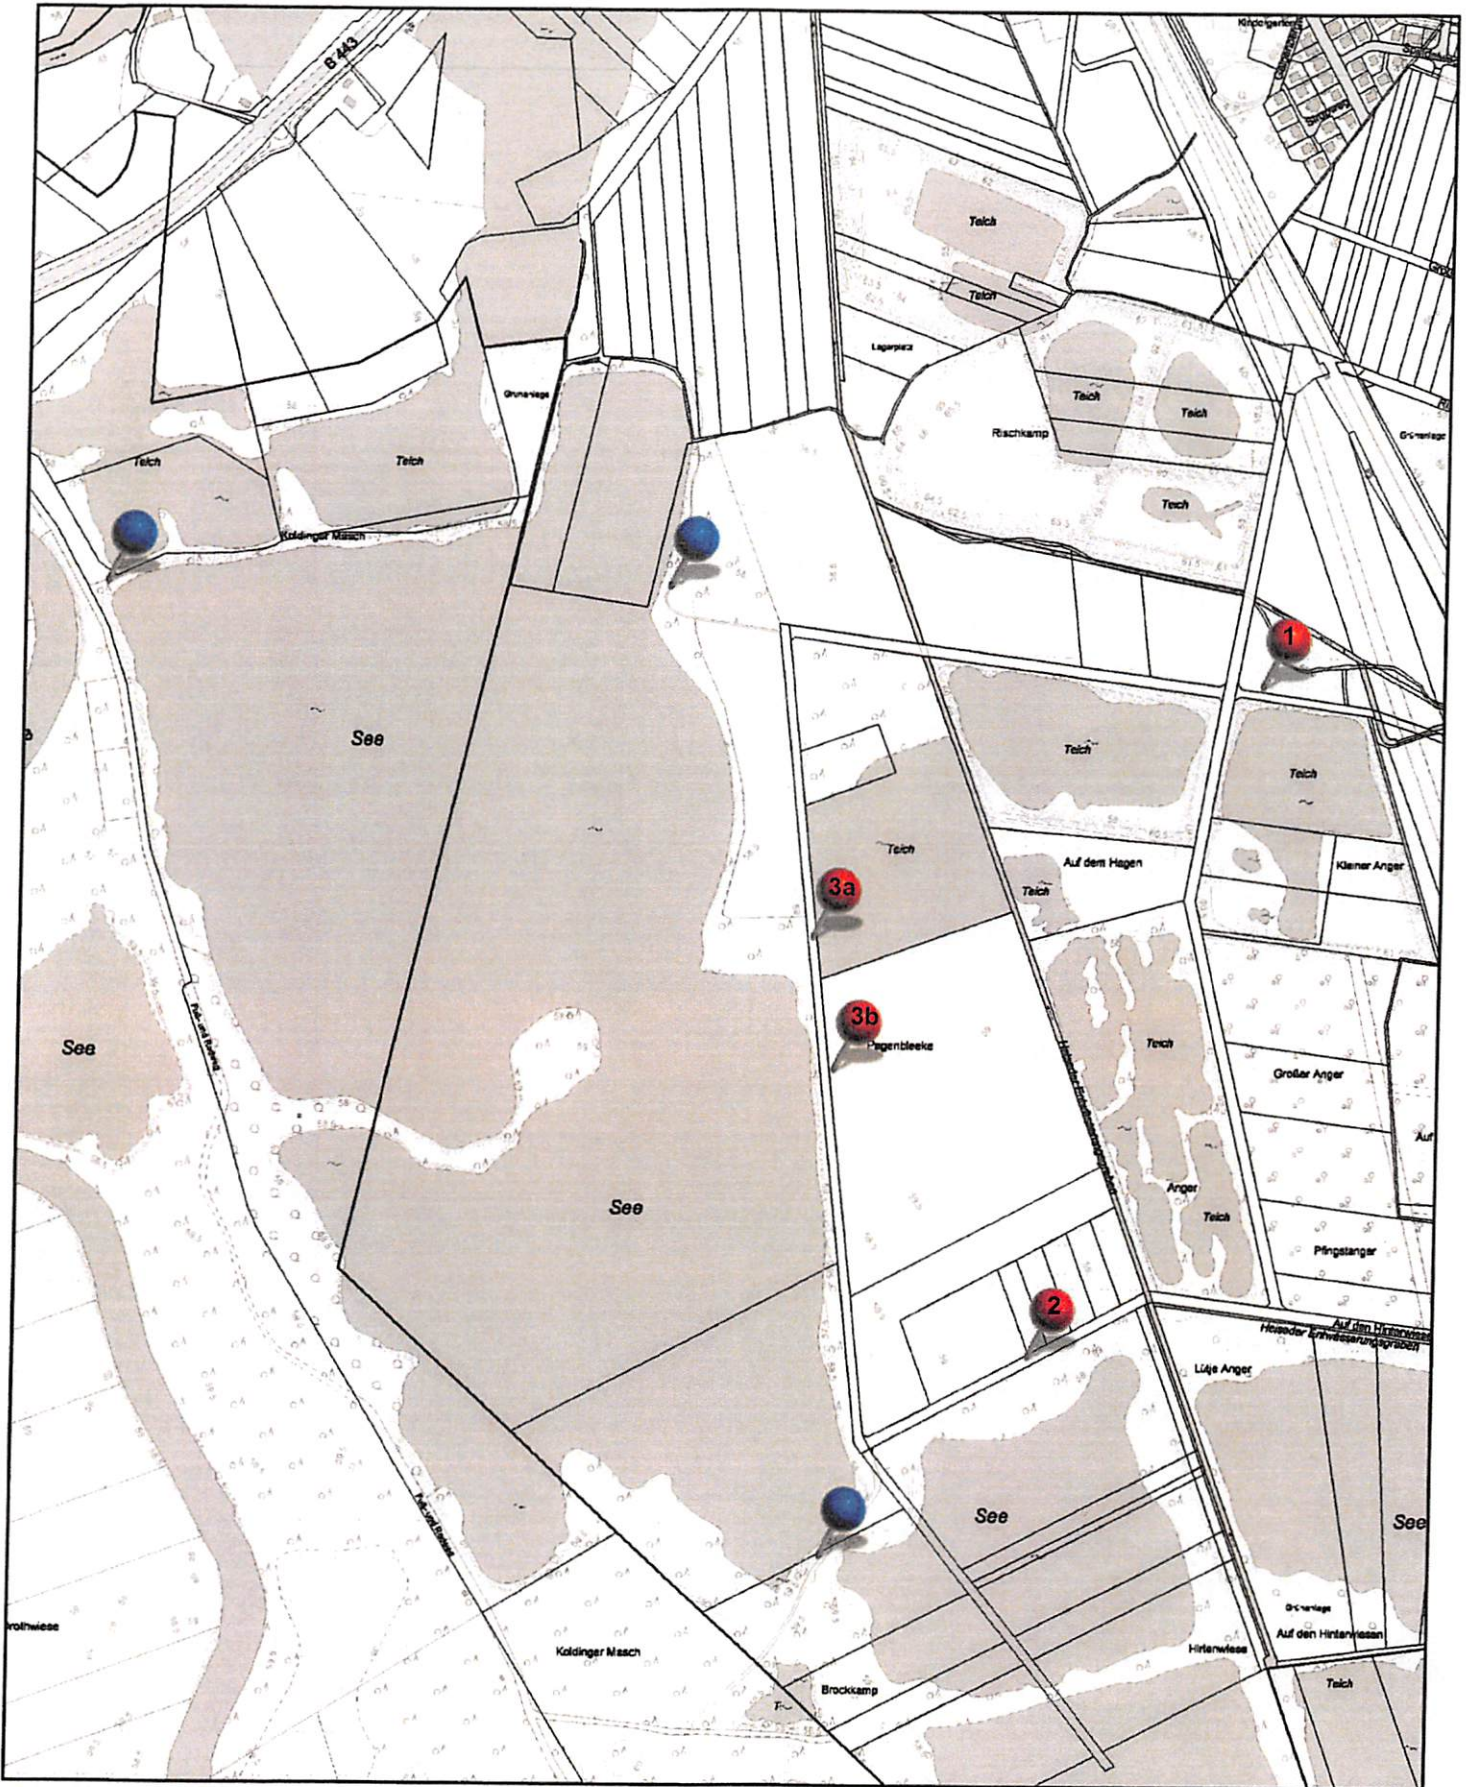

# Anlage: Kartenauszug Gleidinger Masch - Mögliche Standorte für Ruhebänke

 <p>Stadt: <b>Laatzen</b> Der Bürgermeister</p>	<p>Marktplatz 13 30880 Laatzen</p>	Datum	Zeichen
		bearbeitet:	
		gezeichnet:	
		Zeichnungs-Nr.:	
<p><b>Legende:</b></p> <p>● = bereits vorhandene Ruhebänke</p> <p>● = Standortvorschläge</p>			
<p>Projekt-Nr.:</p>			