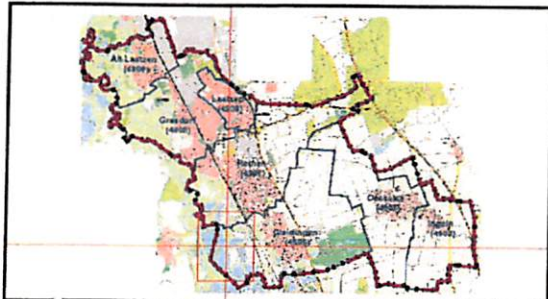

# Anlage: Kartenauszug Gleidinger Masch - Mögliche Standorte für Ruhebänke

 <p>Stadt: <b>Laatzen</b> Der Bürgermeister</p>	<p>Marktplatz 13 30880 Laatzen</p>	Datum	Zeichen
		bearbeitet:	
		gezeichnet:	
		Zeichnungs-Nr.:	
<p><b>Legende:</b></p> <p>● = bereits vorhandene Ruhebänke</p> <p>● = Standortvorschläge</p>			
<p>Projekt-Nr.:</p>			